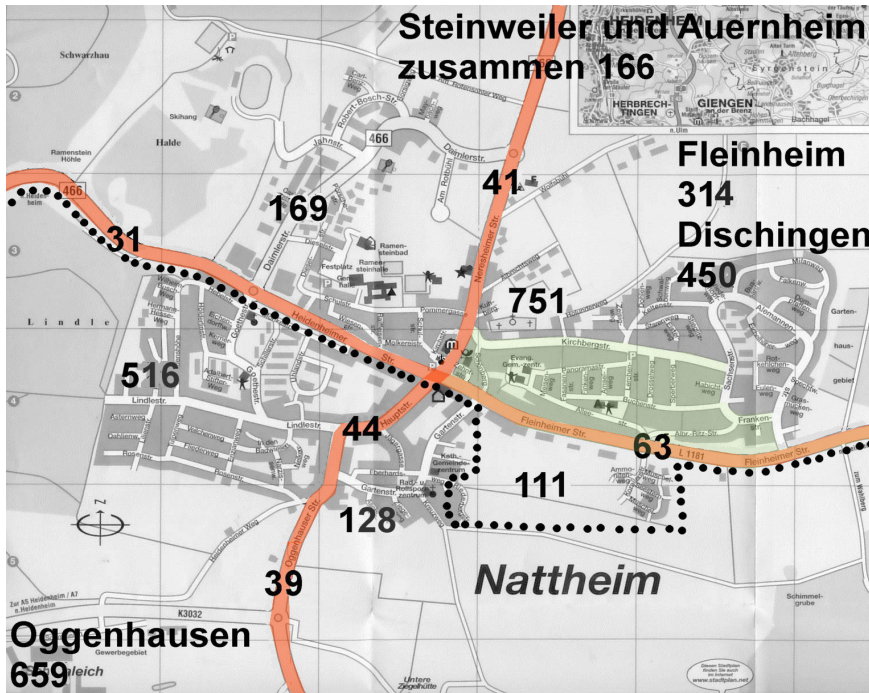

Abgrenzung der beiden Pfarrämter und ihrer Seelsorgebezirke in der Gesamtkirchengemeinde Oggenhausen – Nattheim – Fleinheim-Dischingen

Stand der Zahlen: 23.02.2018

Hinter den Straßennamen stehen die Zahlen der evangelischen Gemeindeglieder nur mit HWS

Das Pfarramt **Oggenhausen – Nattheim West** ist zuständig für Oggenhausen und in Nattheim für das Gebiet südlich der Achse Heidenheimer Straße – Fleinheimer Straße (ohne diese Straßen und das Gebiet Riederberg).

SW Rot 516 und SO Blau 128 und Grenze schwarz 83 = 727. Hinzu kommen alle Straßen in Oggenhausen.

Bezirk Ost gehört zum neu abgegrenzten Pfarramt Nattheim Ost – Fleinheim-Dischingen:

Albrecht-Ritz-Straße 33	Daimlerstraße 9	Grasmückenweg 3	Milanweg 69	Schulstraße 39
Albrechtsweg 3	Dieselstraße 6	Habichtweg 31	Molkereistraße 29	Schwalbenweg 15
Alemannenstraße 67	Dohlenweg 9	Heidenheimer Straße 31	Muschelweg 34	Seesternweg 9
Alleestraße 28	Dompfaffenweg 31	Holunderweg 5	Neresheimer Straße 71	Spechtweg 4
Ammonitenweg 9	Drosselweg 9	Jahnstraße 6	Panoramastraße 26	Sperberweg 20
Am Rotbühl 4	Eichelhäherweg 28	Juraweg 8	Pommerngasse 11	Starenweg 17
Am Rotensohler Weg 3	Elsternweg 7	Keltenstraße 23	Porschestraße 10	Stieglitzweg 5
Amselweg 10	Eulenweg 5	Kirchbergstraße 69	Raiffeisenstraße 7	Wiedehopfweg 9
Austernweg 8	Falkenweg 20	Kirchstraße 25	Riederbergstraße 13	Wiesenstraße 17
Borsigweg 0	Fasanenstraße 6	Korallenstraße 14	Riffweg 16	Wolfsbühl 9
Buchenstraße 31	Festplatz 0	Kuhberg 6	Robert-Bosch-Straße 0	Zehntstraße 5
Bussardweg 15	Finkenweg 10	Lerchenstraße 15	Rotkehlchenweg 15	Zeisigweg 15
Carl-Benz-Weg 2	Fleinheimer Straße 63	Maybachweg 0	Sachsenstraße 61	
Carl-Zeiss-Weg 1	Frankenstraße 8	Meisenweg 2	Schönberg 7	